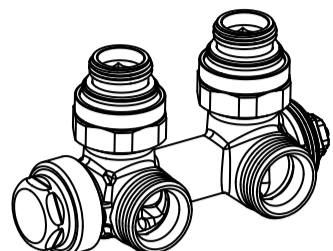

CZ Právě připojení **SK** Právě pripojenie **EN** Right connection
DE Rechter Anschluss **FR** Raccordement droit **RU** Соединение справа

KORAWALL WVO/WVP/WVD/WVE/WVT-L/45/11

CZ Montážní šablona **SK** Montážna šablona **EN** Installation template
DE Montagevorlage **FR** Modele de montage **RU** Монтажный шаблон

CZ Rohové připojení
SK Rohové pripojenie
EN Wall connection
DE Eckverbindung
FR Raccordement en équerre
RU Угловое соединение

CZ LM armatura – rohová
SK LM armatúra – rohová
EN LM-valve elbow
DE LM Ventil Eckausführung
FR Vanne LM en équerre
RU LM-клапан угловой

LICON REG-TMA **KORADO** Z-LREG-095

CZ Přímé připojení
SK Priame pripojenie
EN Straight connection
DE Direktausführung
FR Raccordement inferieur
RU Прямое соединение

CZ LM armatura – přímá
SK LM armatúra – priama
EN LM-valve straight
DE LM Ventil Direktausführung
FR Vanne LM droite
RU LM-клапан прямой