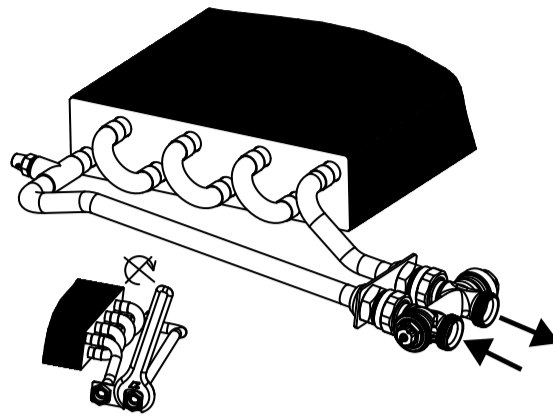

LICON REG-TMA **KORADO** Z-LREG-095

CZ Přímé připojení
SK Priame pripojenie
EN Straight connection
DE Direktausführung
FR Raccordement inferieur
RU Прямое соединение

CZ LM armatura – přímá
SK LM armatúra – priama
EN LM-valve straight
DE LM Ventil Direktausführung
FR Vanne LM droite
RU LM-клапан прямой

CZ Rohové připojení
SK Rohové pripojenie
EN Wall connection
DE Eckverbindung
FR Raccordement en equerre
RU Угловое соединение

CZ LM armatura – rohová
SK LM armatúra – rohová
EN LM-valve elbow
DE LM Ventil Eckausführung
FR Vanne LM en équerre
RU LM-клапан угловой

LICON REG-TMA
KORADO Z-LREG-095

CZ Přímé připojení
SK Priame pripojenie
EN Straight connection
DE Direktausführung
FR Raccordement inferieur
RU Прямое соединение

CZ LM armatura – přímá
SK LM armatúra – priama
EN LM-valve straight
DE LM Ventil Direktausführung
FR Vanne LM droite
RU LM-клапан прямой