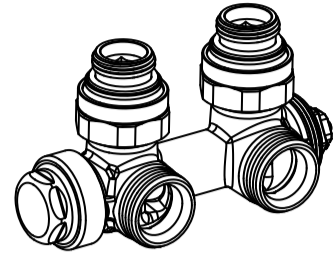

LICON REG-TMA **KORADO** Z-LREG-095

CZ Přímé připojení
SK Priame pripojenie
EN Straight connection
DE Direktausführung
FR Raccordement inferieur
RU Прямое соединение

CZ LM armatura – přímá
SK LM armatúra – priama
EN LM-valve straight
DE LM Ventil Direktausführung
FR Vanne LM droite
RU LM-клапан прямой

LICON REG-TMS **KORADO** Z-LREG-094

KORAWALL WVO/WVP/WVD/WVE/WVT-L/45/11

CZ Montážní šablona **SK** Montážna šablona **EN** Installation template
DE Montagevorlage **FR** Modele de montage **RU** Монтажный шаблон

CZ Rohové připojení
SK Rohové pripojenie
EN Wall connection
DE Eckverbindung
FR Raccordement en equerre
RU Угловое соединение

CZ LM armatura – rohová
SK LM armatúra – rohová
EN LM-valve elbow
DE LM Ventil Eckausführung
FR Vanne LM en équerre
RU LM-клапан угловой

LICON REG-TMA
KORADO Z-LREG-095

CZ Přímé připojení
SK Priame pripojenie
EN Straight connection
DE Direktausführung
FR Raccordement inferieur
RU Прямое соединение

CZ LM armatura – přímá
SK LM armatúra – priama
EN LM-valve straight
DE LM Ventil Direktausführung
FR Vanne LM droite
RU LM-клапан прямой