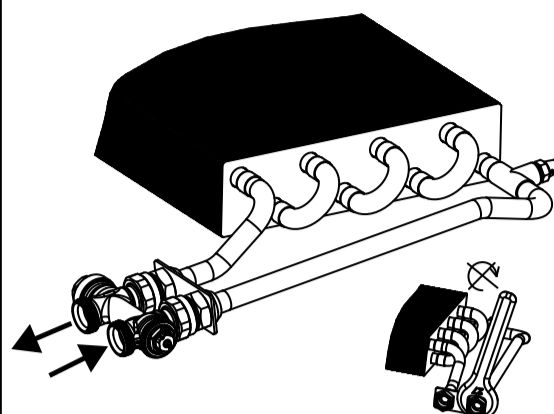

CZ Právě připojení **SK** Právě pripojenie **EN** Right connection
DE Rechter Anschluss **FR** Raccordement droit **RU** Соединение справа

KORAWALL WVO/WVP/WVD/WVE/WVT-L/45/11

CZ Montážní šablona **SK** Montážna šablona **EN** Installation template
DE Montagevorlage **FR** Modele de montage **RU** Монтажный шаблон

CZ Rohové připojení
SK Rohové pripojenie
EN Wall connection
DE Eckverbindung
FR Raccordement en équerre
RU Угловое соединение

CZ LM armatura – rohová
SK LM armatúra – rohová
EN LM-valve elbow
DE LM Ventil Eckausführung
FR Vanne LM en équerre
RU LM-клапан угловой

LICON REG-TMA **KORADO** Z-LREG-095

CZ Přímé připojení
SK Priame pripojenie
EN Straight connection
DE Direktausführung
FR Raccordement inferieur
RU Прямое соединение

CZ LM armatura – přímá
SK LM armatúra – priama
EN LM-valve straight
DE LM Ventil Direktausführung
FR Vanne LM droite
RU LM-клапан прямой