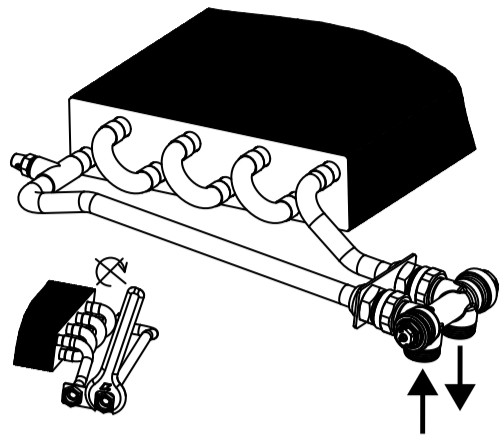

CZ Rohové připojení
SK Rohové pripojenie
EN Wall connection
DE Eckverbindung
FR Raccordement en équerre
RU Угловое соединение

CZ LM armatura – rohová
SK LM armatúra – rohová
EN LM-valve elbow
DE LM Ventil Eckausführung
FR Vanne LM en équerre
RU LM-клапан угловой

LICON REG-TMA **KORADO** Z-LREG-095

CZ Přímé připojení
SK Priame pripojenie
EN Straight connection
DE Direktausführung
FR Raccordement inferieur
RU Прямое соединение

CZ LM armatura – přímá
SK LM armatúra – priama
EN LM-valve straight
DE LM Ventil Direktausführung
FR Vanne LM droite
RU LM-клапан прямой

CZ Rohové připojení
SK Rohové pripojenie
EN Wall connection
DE Eckverbindung
FR Raccordement en equerre
RU Угловое соединение

CZ LM armatura – rohová
SK LM armatúra – rohová
EN LM-valve elbow
DE LM Ventil Eckausführung
FR Vanne LM en équerre
RU LM-клапан угловой

LICON REG-TMA
KORADO Z-LREG-095

CZ Přímé připojení
SK Priame pripojenie
EN Straight connection
DE Direktausführung
FR Raccordement inferieur
RU Прямое соединение

CZ LM armatura – přímá
SK LM armatúra – priama
EN LM-valve straight
DE LM Ventil Direktausführung
FR Vanne LM droite
RU LM-клапан прямой