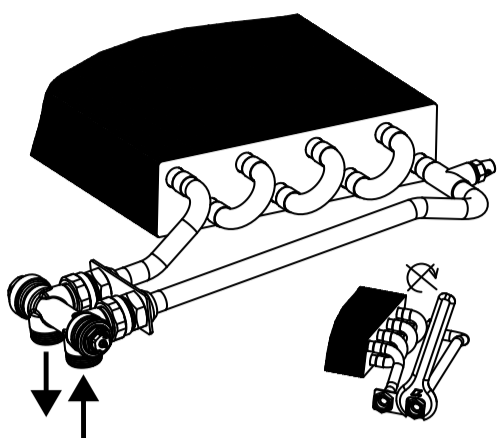

CZ Právě připojení **SK** Právě pripojenie **EN** Right connection
DE Rechter Anschluss **FR** Raccordement droit **RU** Соединение справа

KORAWALL WVO/WVP/WVD/WVE/WVT-L/45/11

CZ Montážní šablona **SK** Montážna šablona **EN** Installation template
DE Montagevorlage **FR** Modele de montage **RU** Монтажный шаблон

CZ Rohové připojení
SK Rohové pripojenie
EN Wall connection
DE Eckverbindung
FR Raccordement en équerre
RU Угловое соединение

CZ LM armatura – rohová
SK LM armatúra – rohová
EN LM-valve elbow
DE LM Ventil Eckausführung
FR Vanne LM en équerre
RU LM-клапан угловой

LICON REG-TMA **KORADO** Z-LREG-095

CZ Přímé připojení
SK Priame pripojenie
EN Straight connection
DE Direktausführung
FR Raccordement inferieur
RU Прямое соединение

CZ LM armatura – přímá
SK LM armatúra – priama
EN LM-valve straight
DE LM Ventil Direktausführung
FR Vanne LM droite
RU LM-клапан прямой