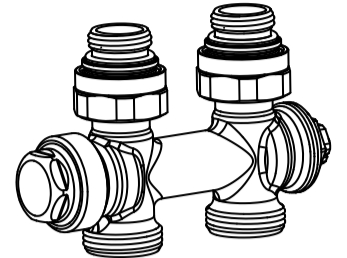

CZ Rohové připojení
SK Rohové pripojenie
EN Wall connection
DE Eckverbindung
FR Raccordement en équerre
RU Угловое соединение

CZ LM armatura – rohová
SK LM armatúra – rohová
EN LM-valve elbow
DE LM Ventil Eckausführung
FR Vanne LM en équerre
RU LM-клапан угловой

LICON REG-TMA **KORADO** Z-LREG-095

CZ Přímé připojení
SK Priame pripojenie
EN Straight connection
DE Direktausführung
FR Raccordement inferieur
RU Прямое соединение

CZ LM armatura – přímá
SK LM armatúra – priama
EN LM-valve straight
DE LM Ventil Direktausführung
FR Vanne LM droite
RU LM-клапан прямой

CZ Rohové připojení
SK Rohové pripojenie
EN Wall connection
DE Eckverbindung
FR Raccordement en equerre
RU Угловое соединение

CZ LM armatura – rohová
SK LM armatúra – rohová
EN LM-valve elbow
DE LM Ventil Eckausführung
FR Vanne LM en équerre
RU LM-клапан угловой

LICON REG-TMA
KORADO Z-LREG-095

CZ Přímé připojení
SK Priame pripojenie
EN Straight connection
DE Direktausführung
FR Raccordement inferieur
RU Прямое соединение

CZ LM armatura – přímá
SK LM armatúra – priama
EN LM-valve straight
DE LM Ventil Direktausführung
FR Vanne LM droite
RU LM-клапан прямой