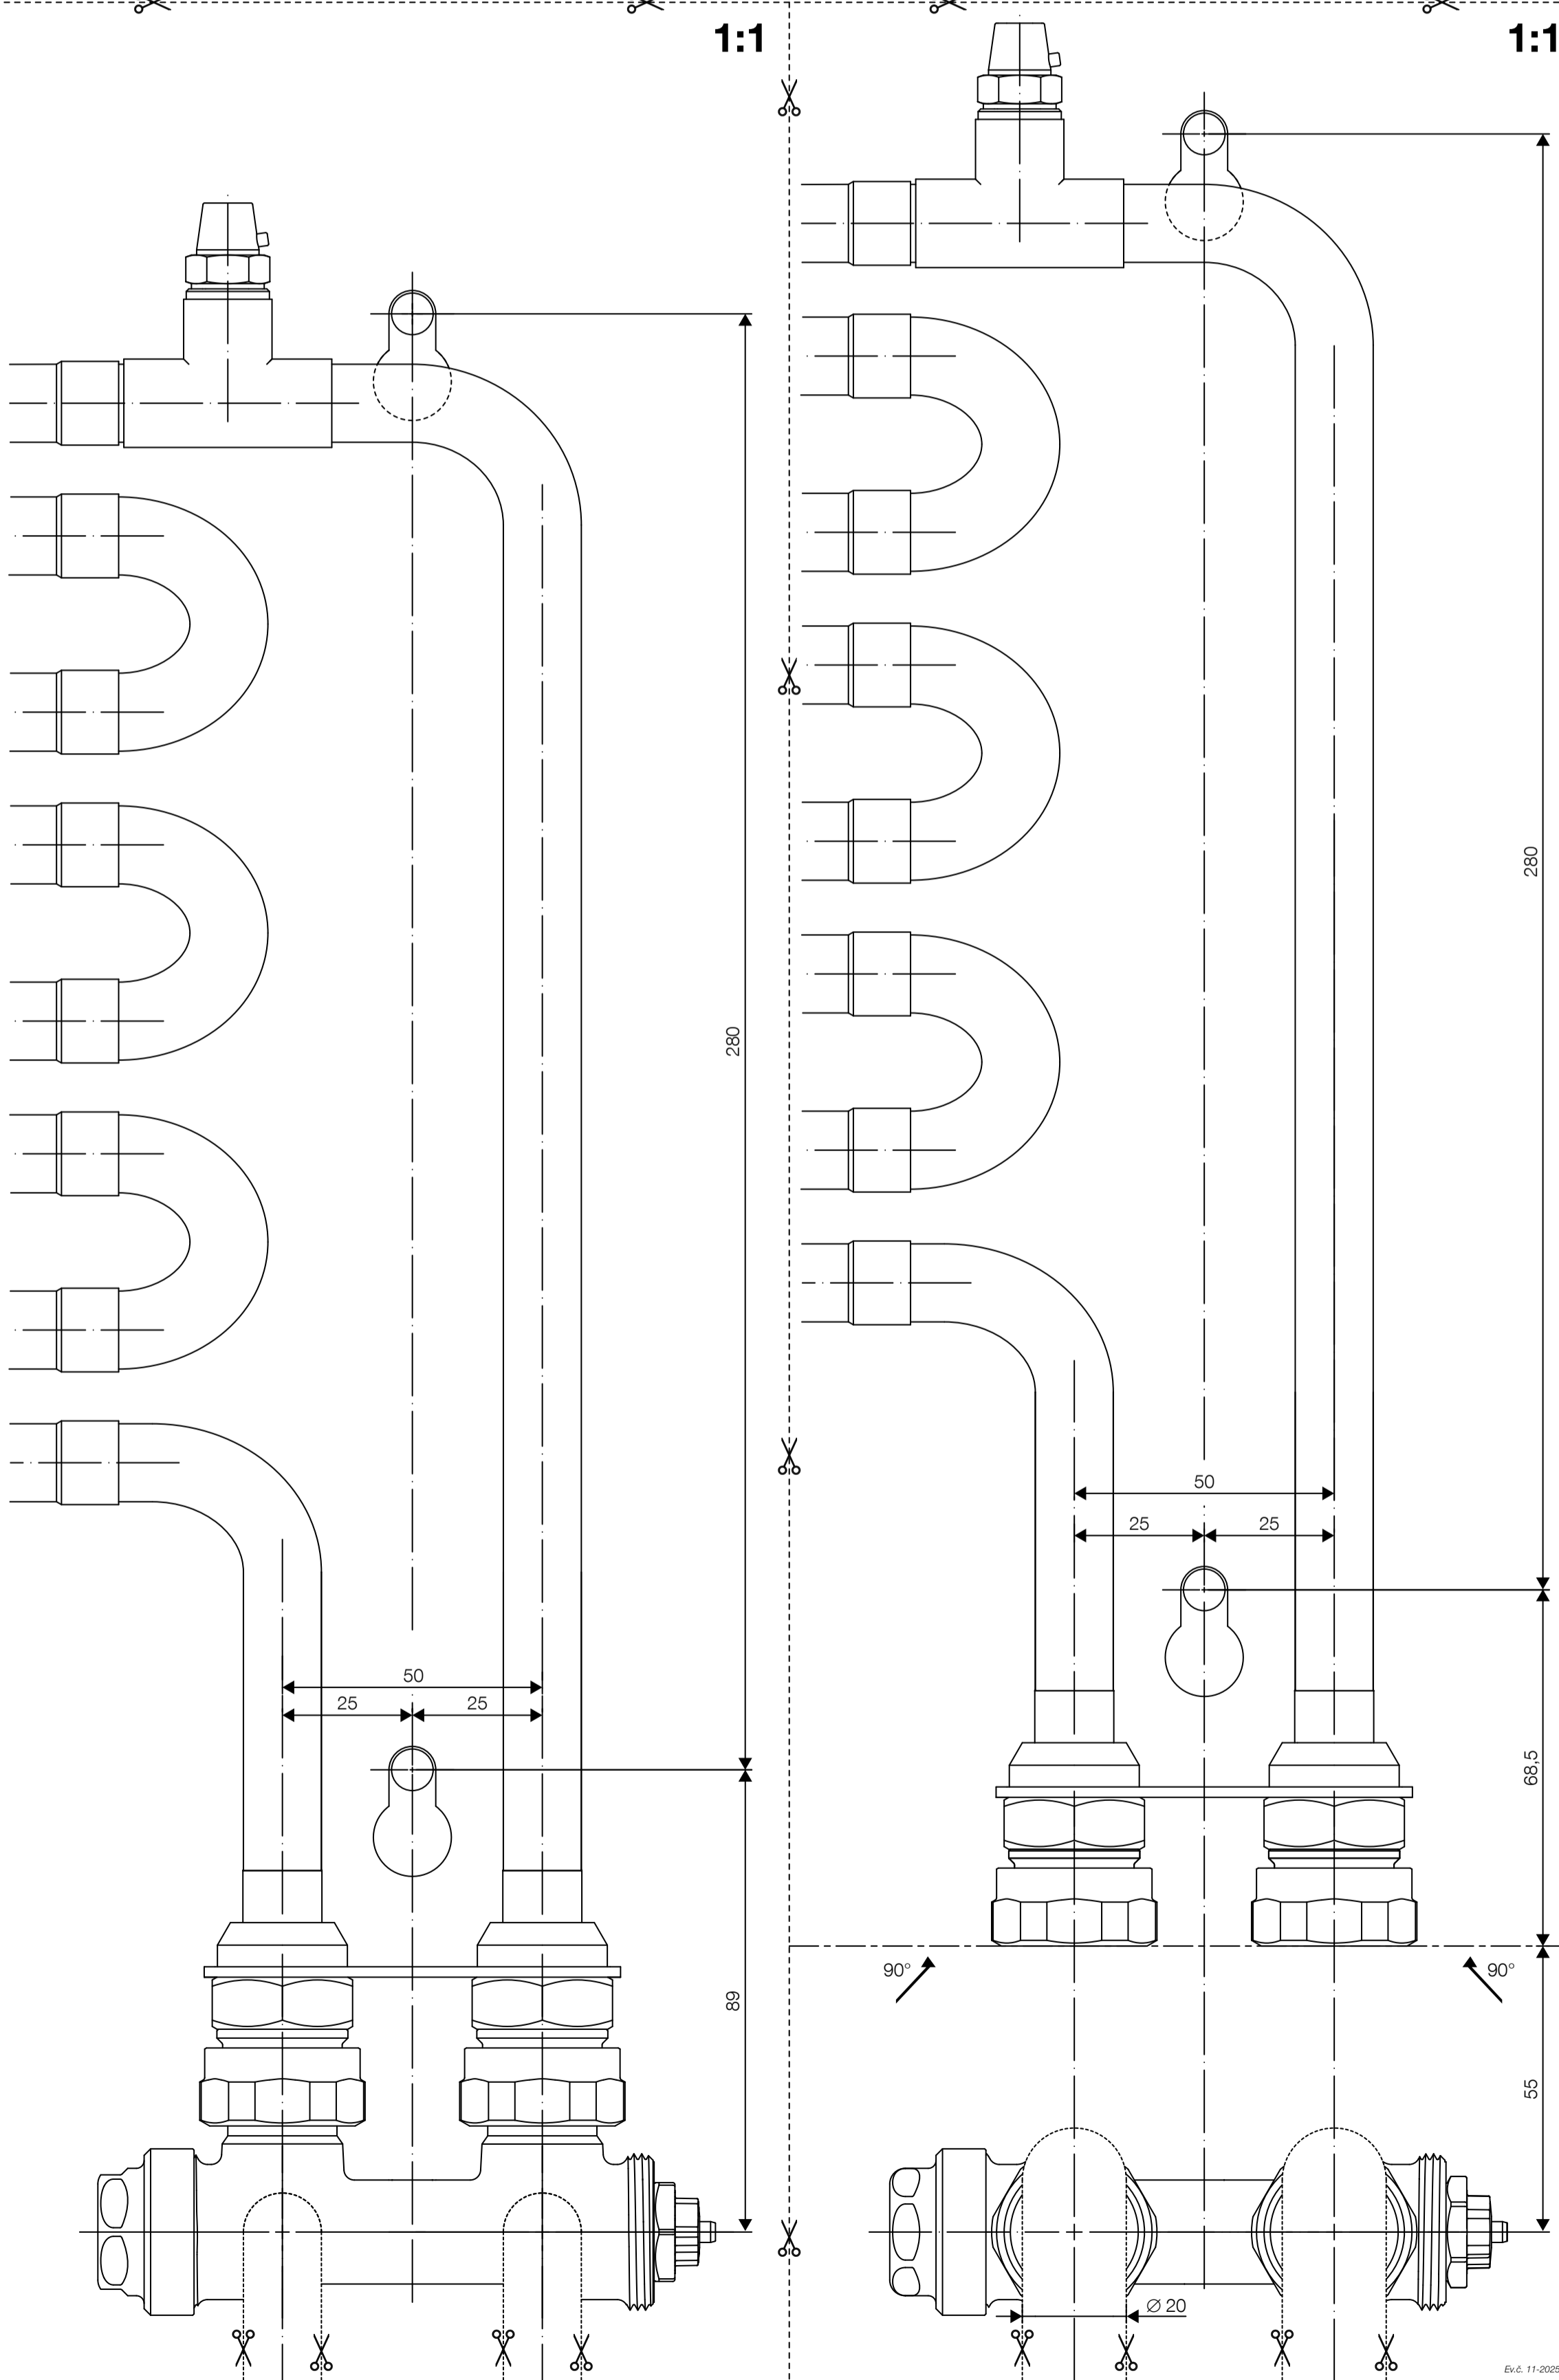

LICON REG-TMS **KORADO** Z-LREG-094