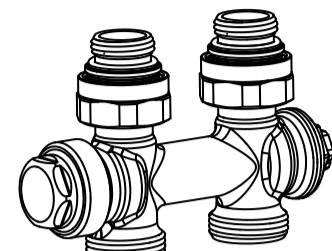

CZ Právě připojení **SK** Právě pripojenie **EN** Right connection
DE Rechter Anschluss **FR** Raccordement droit **RU** Соединение справа

KORAWALL WVO/WVP/WVD/WVE/WVT-L/45/11

CZ Montážní šablona **SK** Montážna šablona **EN** Installation template
DE Montagevorlage **FR** Modele de montage **RU** Монтажный шаблон

CZ Rohové připojení
SK Rohové pripojenie
EN Wall connection
DE Eckverbindung
FR Raccordement en équerre
RU Угловое соединение

CZ LM armatura – rohová
SK LM armatúra – rohová
EN LM-valve elbow
DE LM Ventil Eckausführung
FR Vanne LM en équerre
RU LM-клапан угловой

LICON REG-TMA **KORADO** Z-LREG-095

CZ Přímé připojení
SK Priame pripojenie
EN Straight connection
DE Direktausführung
FR Raccordement inferieur
RU Прямое соединение

CZ LM armatura – přímá
SK LM armatúra – priama
EN LM-valve straight
DE LM Ventil Direktausführung
FR Vanne LM droite
RU LM-клапан прямой