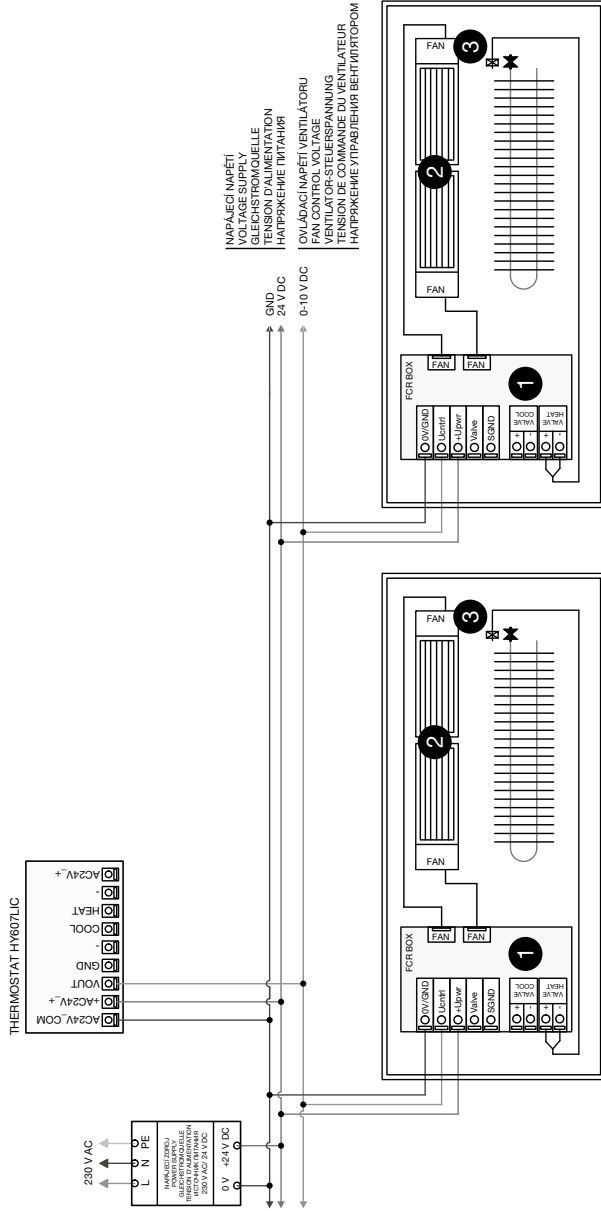

Pro konvektory WVO, WVP řízené termostatem HY607LIC Topení nebo dochlazování
For convectors WVO, WVP controlled by thermostat HY607LIC Heating or cooling
Für mit Thermostat HY607LIC gesteuerte WVO, WVP Konvektoren Heizen oder Nachkühlen
Pour les convecteurs WVO, WVP régulés par thermostat HY607LIC Chauffage ou refroidissement complémentaire
Для конвекторов WVO, WVP управляемых термостатом HY607LIC Отопление или охлаждение

3 Termostatický ventil s termoelektrickým pohonem 24 V DC
Thermostatic valve with thermoelectric actuator 24 V DC
Thermostatventil mit thermoelektrischem Stellantrieb 24 V DC
Vanne thermostatique avec actionneur thermique 24 V DC
Термостатический ventil с термоприводом 24 В постоянного тока

2 Tangenciální ventilátory s EC regulací
Tangential fans with EC-regulation
Tangential-Lüfter mit EC-Regelung
Ventilateurs tangentiels à commande EC
Тангенциальные вентиляторы с EC-регулированием

1 Řídicí jednotka konvektoru FCR BOX
Control unit of the convector FCR BOX
Konvektorsteuereinheit FCR BOX
Unité de contrôle de convecteur FCR BOX
Блок управления конвектором FCR BOX