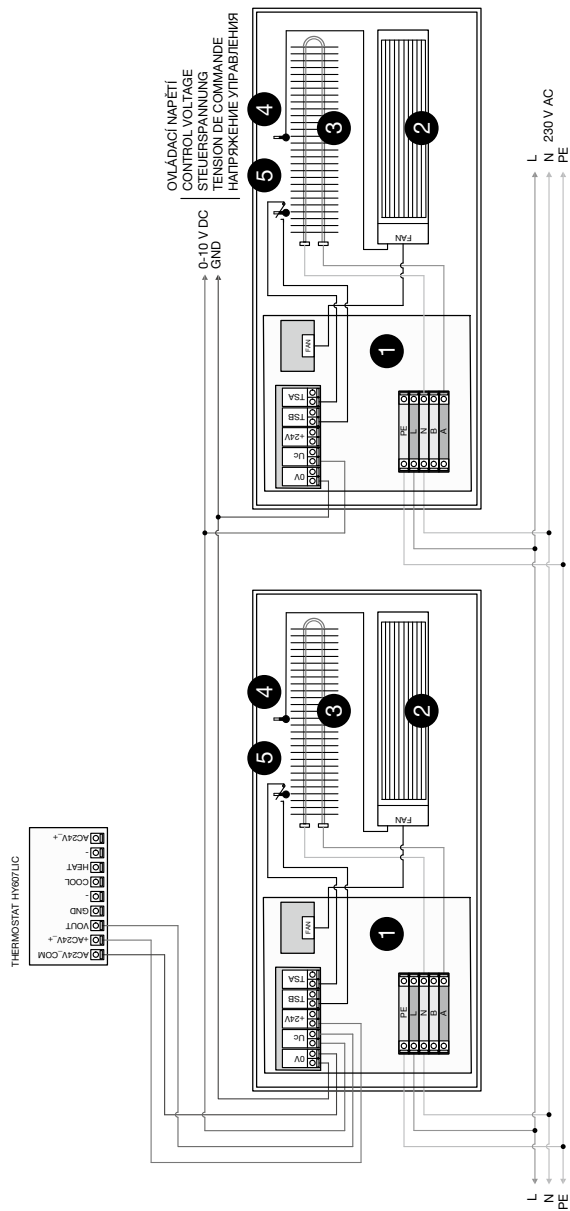

Elektrický podlahový konvektor FVA řízen termostatem HY607LIC Pouze topení
The FVA electric floor convector controlled by the HY607LIC thermostat Heating only
Elektrischer Fußbodenkonvektor FVA mit Thermostatsteuerung HY607LIC Nur für Heizung
Convecteur de sol électrique FVA commandé par le thermostat HY607LIC Chauffage uniquement
Электрический внутрипольный конвектор FVA, управляемый термостатом HY607LIC Только отопление

- 1** Elektrobox s pripojovací svorkovnicí a elektronikou
Electrical box with connection terminal block and electronics
E-Box mit Anschlussklemmleiste und Elektronik
Boîtier électrique avec bornier de raccordement et électronique
Электрическая коробка с клеммной колодкой и электроникой
- 2** Tangenciální ventilatory s EC regulací
Tangential fans with EC regulation
Tangential-Lüfter mit EC-Regelung
Ventilateurs tangentiels à commande EC
Тангенциальные вентиляторы с ЕС-регулированием
- 3** Topné těleso 230 V AC
Heater 230 V AC
Heizkörper 230 V AC
Télément chauffant 230 V AC
Нагревательный элемент 230 В переменного тока
- 4** TS1 – regulační senzor
TS1 – control sensor
TS1 – Regelsensor
TS1 – capteur de régulation
TS1 – датчик управления
- 5** TS2 – ochranné čidlo (24 V DC)
TS2 – safety sensor (24 V DC)
TS2 – Schutzsensor (24 V DC)
TS2 – détecteur de protection (24 V DC)
TS2 – защитный датчик (24 В постоянного тока)