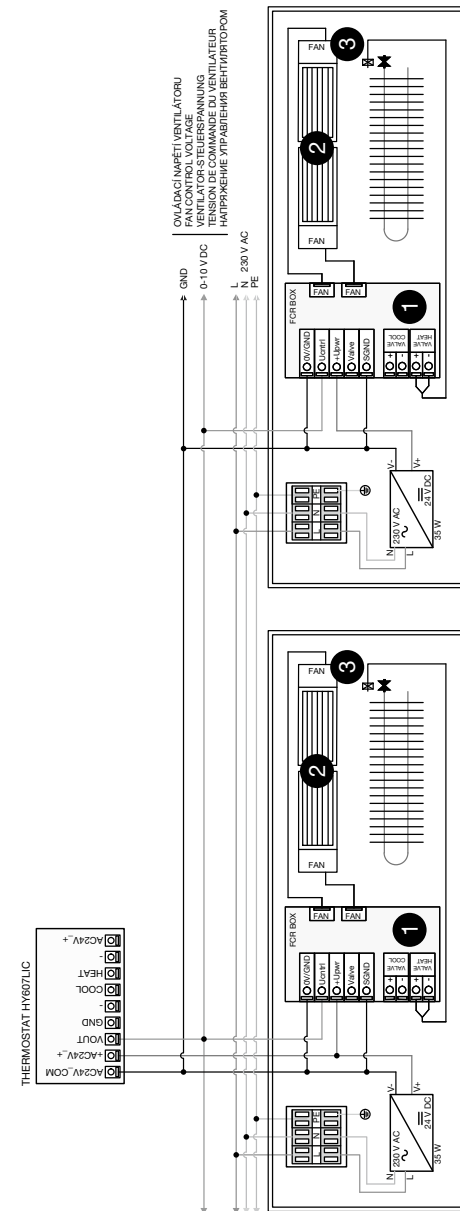

- **1** Řídicí jednotka konvektoru FCR BOX
  Control unit of the convector FCR BOX
  Konvektorsteuergerät FCR BOX
  Unité de contrôle de convecteur FCR BOX
  Блок управления конвектором FCR BOX
- **2** Tangenciální ventilatory s EC regulací
  Tangential fans with EC regulation
  Tangential-Lüfter mit EC-Regelung
  Ventilateurs tangentiels à commande EC
  Тангенциальные вентиляторы с ЕС-регулированием
- **3** Termostatický ventil s termoelektrickým pohonem 24 V DC
  Thermostatic valve with thermoelectric actuator 24 V DC
  Thermostatventil mit thermoelektrischem Stellantrieb 24 V DC
  Vanne thermostatique avec actionneur thermique 24 V DC
  Термостатический ventil с термоприводом 24 В постоянного тока