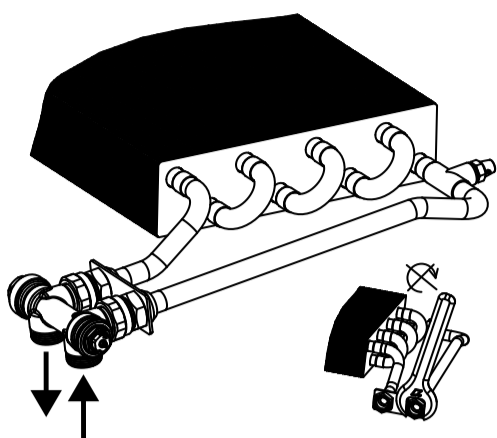

**KORAWALL WVO/WVP/WVD/WVE-L/45/11**

**CZ Montážní šablona SK Montážna šablona EN Installation template DE Montagevorlage FR Modele de montage RU Монтажный шаблон**

**CZ Rohové připojení**  
**SK Rohové pripojenie**  
**EN Wall connection**  
**DE Eckverbindung**  
**FR Raccordement en équerre**  
**RU Угловое соединение**

**CZ LM armatura – rohová**  
**SK LM armatúra – rohová**  
**EN LM-valve elbow**  
**DE LM Ventil Eckausführung**  
**FR Vanne LM en équerre**  
**RU LM-клапан угловой**

**LICON** REG-TMA  
**KORADO** Z-LREG-095

**CZ Přímé připojení**  
**SK Priame pripojenie**  
**EN Straight connection**  
**DE Direktausführung**  
**FR Raccordement inferieur**  
**RU Прямое соединение**

**CZ LM armatura – přímá**  
**SK LM armatúra – priama**  
**EN LM-valve straight**  
**DE LM Ventil Direktausführung**  
**FR Vanne LM droite**  
**RU LM-клапан прямой**