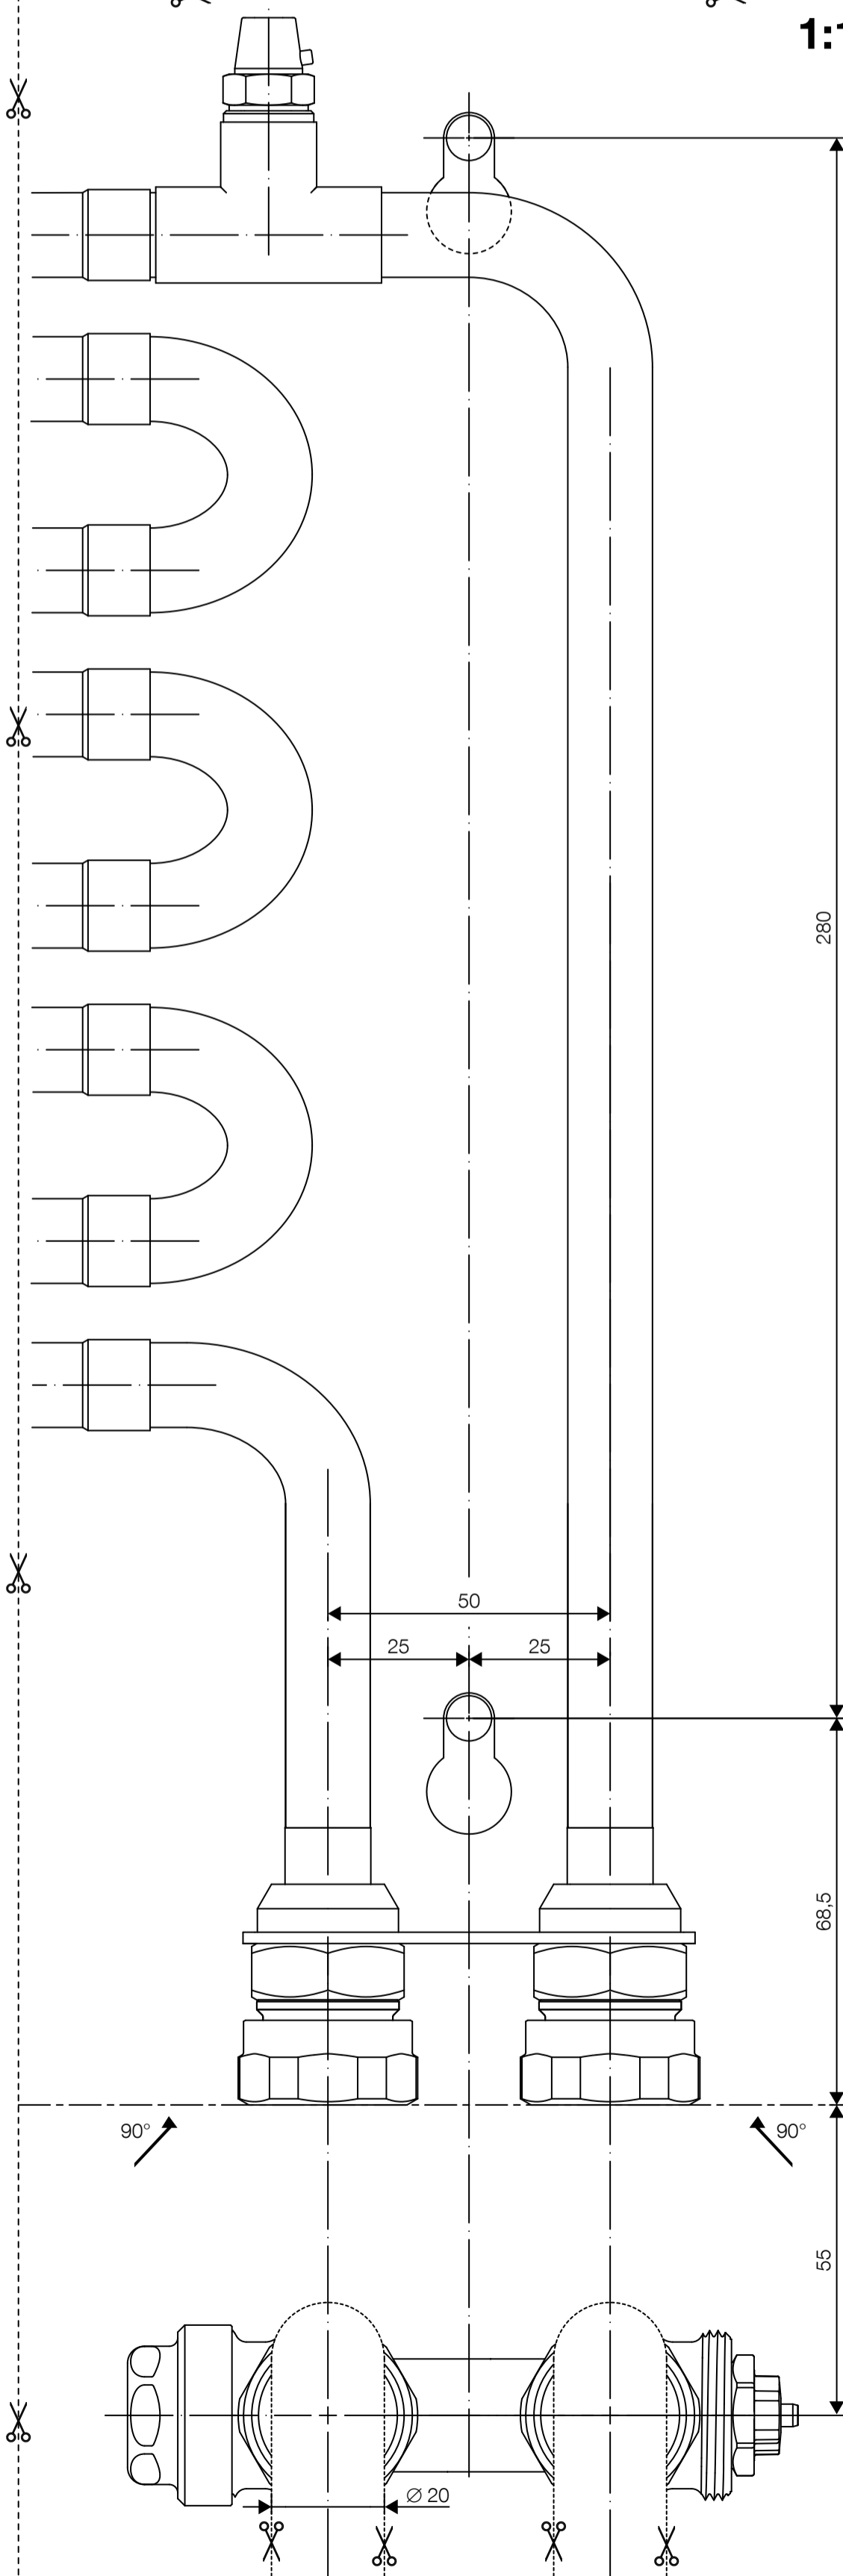

KORAWALL WVO/WVP/WVD/WVE-L/45/11

CZ Montážní šablona SK Montážna šablona EN Installation template DE Montagevorlage FR Modele de montage RU Монтажный шаблон

CZ Rohové připojení
SK Rohové pripojenie
EN Wall connection
DE Eckverbindung
FR Raccordement en équerre
RU Угловое соединение

CZ LM armatura – rohová
SK LM armatúra – rohová
EN LM-valve elbow
DE LM Ventil Eckausführung
FR Vanne LM en équerre
RU LM-клапан угловой

CZ Přímé připojení
SK Priame pripojenie
EN Straight connection
DE Direktausführung
FR Raccordement inferieur
RU Прямое соединение

CZ LM armatura – přímá
SK LM armatúra – priama
EN LM-valve straight
DE LM Ventil Direktausführung
FR Vanne LM droite
RU LM-клапан прямой

1:1

1:1