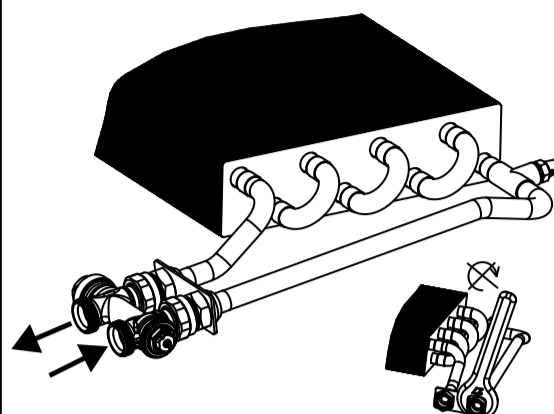

**KORAWALL WVO/WVP/WVD/WVE-L/45/11**

**CZ Montážní šablona SK Montážna šablona EN Installation template DE Montagevorlage FR Modele de montage RU Монтажный шаблон**

**CZ Rohové připojení**  
**SK Rohové pripojenie**  
**EN Wall connection**  
**DE Eckverbindung**  
**FR Raccordement en équerre**  
**RU Угловое соединение**

**CZ LM armatura – rohová**  
**SK LM armatúra – rohová**  
**EN LM-valve elbow**  
**DE LM Ventil Eckausführung**  
**FR Vanne LM en équerre**  
**RU LM-клапан угловой**

**LICON** REG-TMA  
**KORADO** Z-LREG-095

**CZ Přímé připojení**  
**SK Priame pripojenie**  
**EN Straight connection**  
**DE Direktausführung**  
**FR Raccordement inferieur**  
**RU Прямое соединение**

**CZ LM armatura – přímá**  
**SK LM armatúra – priama**  
**EN LM-valve straight**  
**DE LM Ventil Direktausführung**  
**FR Vanne LM droite**  
**RU LM-клапан прямой**