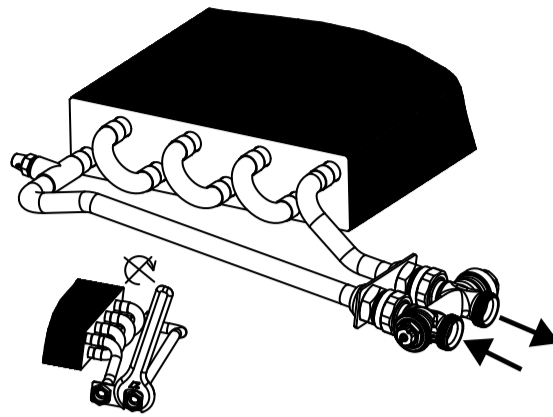

**CZ Přímé připojení**  
**SK Priame pripojenie**  
**EN Straight connection**  
**DE Direktausführung**  
**FR Raccordement inferieur**  
**RU Прямое соединение**

**CZ LM armatura – přímá**  
**SK LM armatúra – priama**  
**EN LM-valve straight**  
**DE LM Ventil Direktausführung**  
**FR Vanne LM droite**  
**RU LM-клапан прямой**

**CZ** Rohové připojení

**SK** Rohové pripojenie  
**EN** Wall connection  
**DE** Eckverbindung  
**FR** Raccordement en équerre  
**RU** Угловое соединение

**CZ** LM armatura – rohová

**SK** LM armatúra – rohová  
**EN** LM-valve elbow  
**DE** LM Ventil Eckausführung  
**FR** Vanne LM en équerre  
**RU** LM-клапан угловой

**LICON** REG-TMA  
**KORADO** Z-LREG-095

**CZ** Přímé připojení

**SK** Priame pripojenie  
**EN** Straight connection  
**DE** Direktausführung  
**FR** Raccordement inférieur  
**RU** Прямое соединение