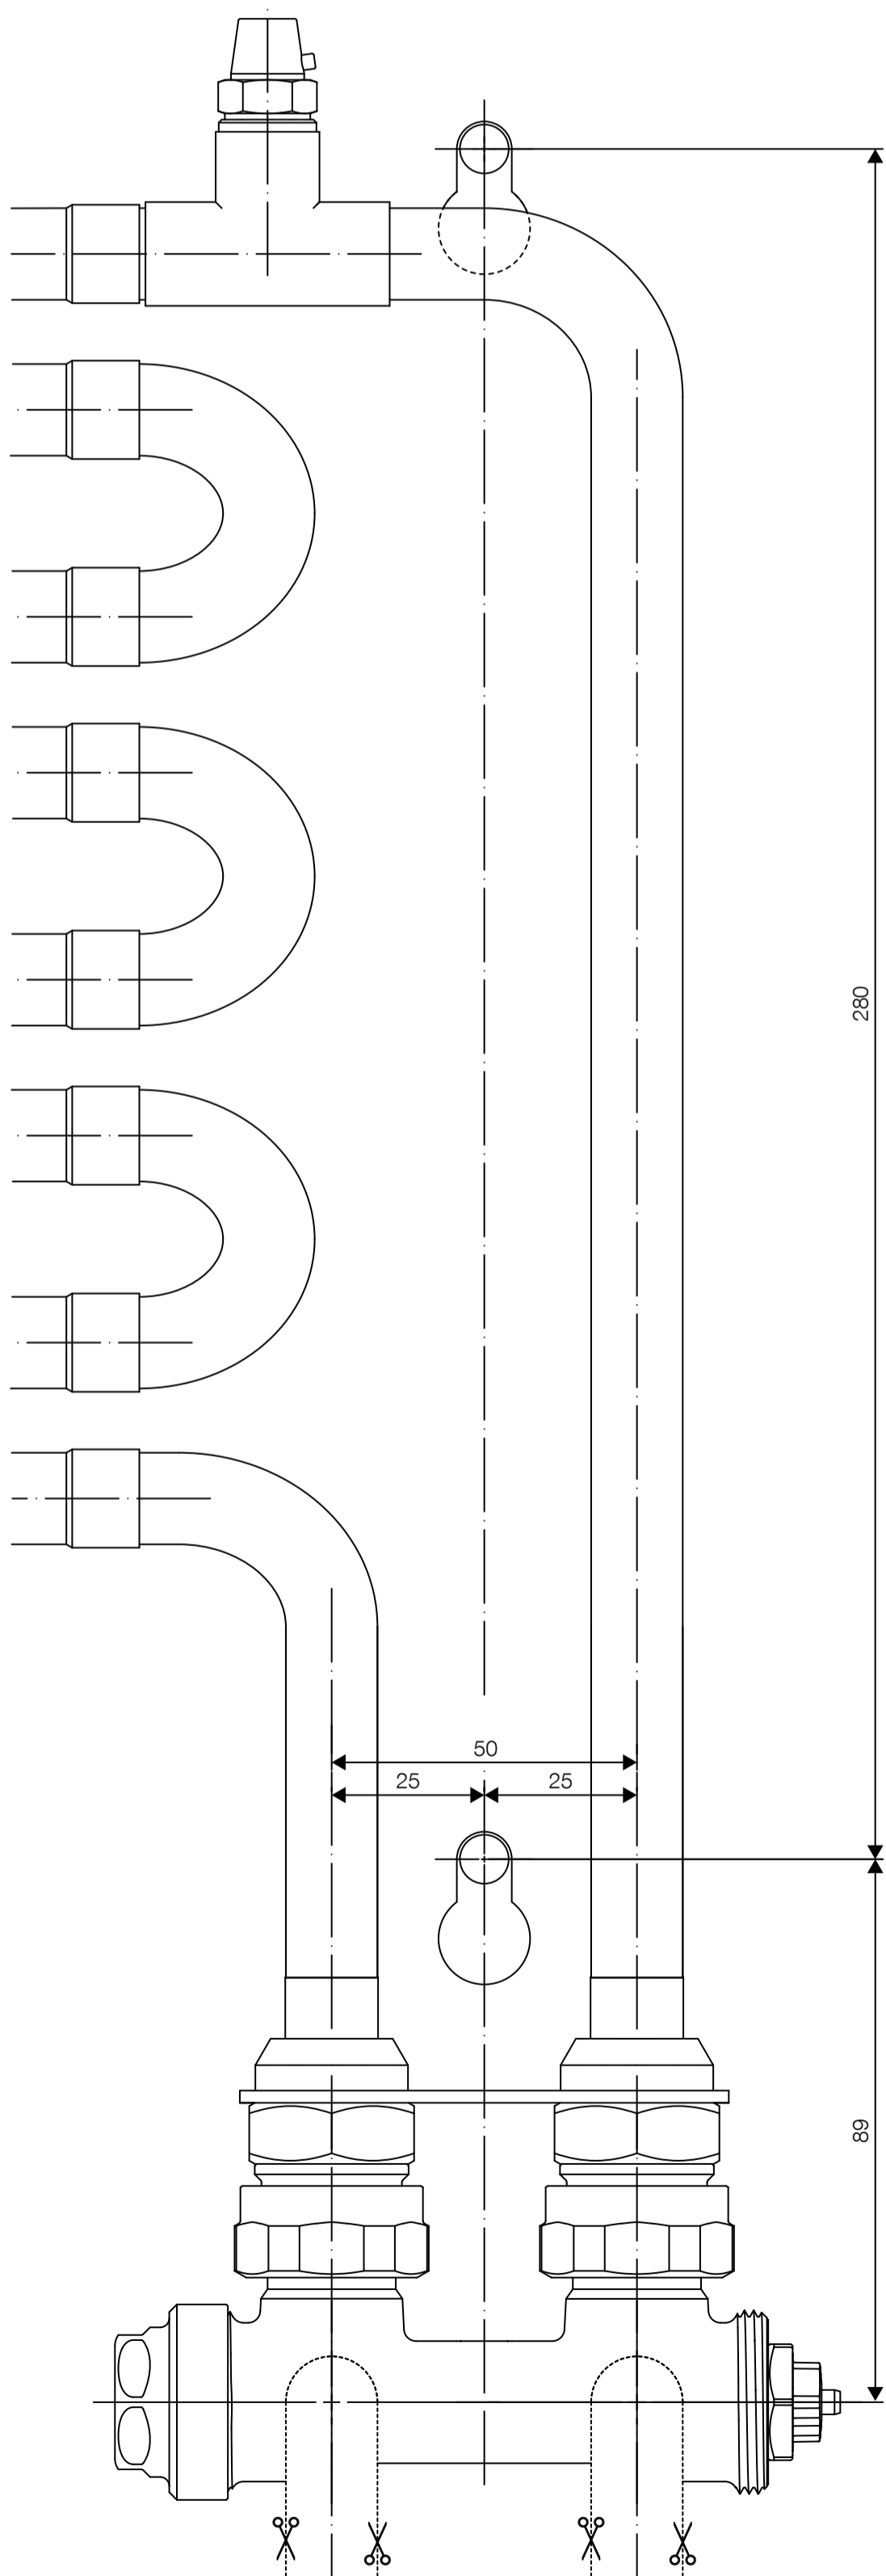

KORAWALL WVO/WVP/WVD/WVE-L/45/11

CZ Montážní šablona SK Montážna šablona EN Installation template DE Montagevorlage FR Modele de montage RU Монтажный шаблон

CZ Rohové připojení
SK Rohové pripojenie
EN Wall connection
DE Eckverbindung
FR Raccordement en équerre
RU Угловое соединение

CZ LM armatura – rohová
SK LM armatúra – rohová
EN LM-valve elbow
DE LM Ventil Eckausführung
FR Vanne LM en équerre
RU LM-клапан угловой

CZ Přímé připojení
SK Priame pripojenie
EN Straight connection
DE Direktausführung
FR Raccordement inferieur
RU Прямое соединение

CZ LM armatura – přímá
SK LM armatúra – priama
EN LM-valve straight
DE LM Ventil Direktausführung
FR Vanne LM droite
RU LM-клапан прямой

1:1

1:1