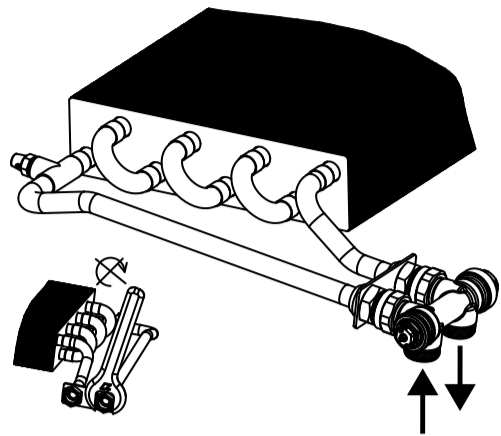

**CZ Přímé připojení**  
**SK Priame pripojenie**  
**EN Straight connection**  
**DE Direktausführung**  
**FR Raccordement inferieur**  
**RU Прямое соединение**

**CZ LM armatura – přímá**  
**SK LM armatúra – priama**  
**EN LM-valve straight**  
**DE LM Ventil Direktausführung**  
**FR Vanne LM droite**  
**RU LM-клапан прямой**

**LICON** REG-TMS  
**KORADO** Z-LREG-094

1:1

1:1

**KORAWALL WVO/WVP/WVD/WVE-L/45/11**

**CZ** Montážní šablona **SK** Montážna šablona **EN** Installation template  
**DE** Montagevorlage **FR** Modèle de montage **RU** Монтажный шаблон

**CZ** Rohové připojení

**SK** Rohové pripojenie  
**EN** Wall connection  
**DE** Eckverbindung  
**FR** Raccordement en équerre  
**RU** Угловое соединение

**CZ** LM armatura – rohová

**SK** LM armatúra – rohová  
**EN** LM-valve elbow  
**DE** LM Ventil Eckausführung  
**FR** Vanne LM en équerre  
**RU** LM-клапан угловой

**LICON** REG-TMA  
**KORADO** Z-LREG-095

**CZ** Přímé připojení

**SK** Priame pripojenie  
**EN** Straight connection  
**DE** Direktausführung  
**FR** Raccordement inférieur  
**RU** Прямое соединение